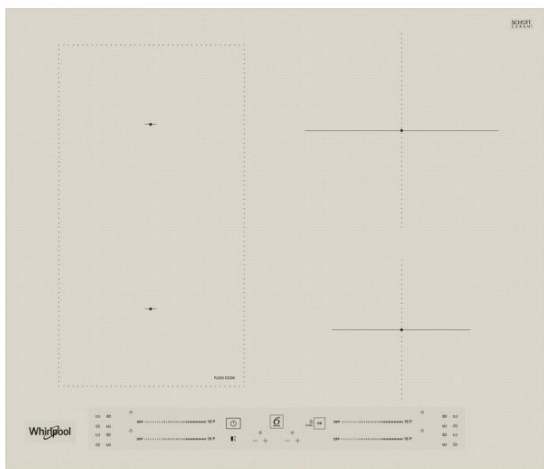

WL S2760 BF/ S

Varná doska

Whirlpool

EAN kód: 8003437238222

Typ varnej dosky	indukčná
Kategória dosky	samostatná
Šírka dosky	do 60 cm

Vlastnosti

6. ZMYSEL varných dosiek	áno
Povrch varnej dosky	sklokeramický
Farba	champagne
Vyhotovenie	skosená predná hrana
Ovládanie	Dotykové - 4 x slider pre každú zónu zvlášť
Počet varných zón	4
Umiestnenie ovládania	vpredú
Power Management 230V	áno
Typ Flexibilnej zóny	FlexiCook
Počet stupňov výkonu	18+booster

Varné zóny

Predná ľavá zóna	indukčná
Priemer prednej ľavej zóny	180/230 mm
Výkon prednej ľavej zóny/ Booster	1750/2200 W
Zadná ľavá zóna	indukčná
Priemer zadnej ľavej zóny	180/230 mm
Výkon zadnej ľavej zóny/ Booster	1750/2200 W
Zadná pravá zóna	indukčná
Priemer zadnej pravej zóny	210 mm
Výkon zadnej pravej zóny/ Booster	2100/3000 W
Predná pravá zóna	indukčná
Priemer prednej pravej zóny	145 mm
Výkon prednej pravej zóny/ Booster	1200/1600 W

Technické údaje

Maximálny príkon el. varnej dosky	7200 W
Frekvencia	50/60 Hz
Pripojenie na 230 V	áno
Doporučené pripojenie k sieti	400V 3N ~ V
Spotreba energie v pohotovostnom režime (2010/30/ EC)	< 1,0 W
Spotreba energie vo vypnutom režime (2010/30/ EC)	< 0,5 W
Rozmery (vxšxh)	54x590x510 mm
Rozmery s obalom (vxšxh)	120x670x600 mm
Rozmery otvoru pre zabudovanie (vxšxh)	30-60x560-562x480 mm
Hmotnosť	10,1 kg
Hmotnosť s obalom	11,1 kg